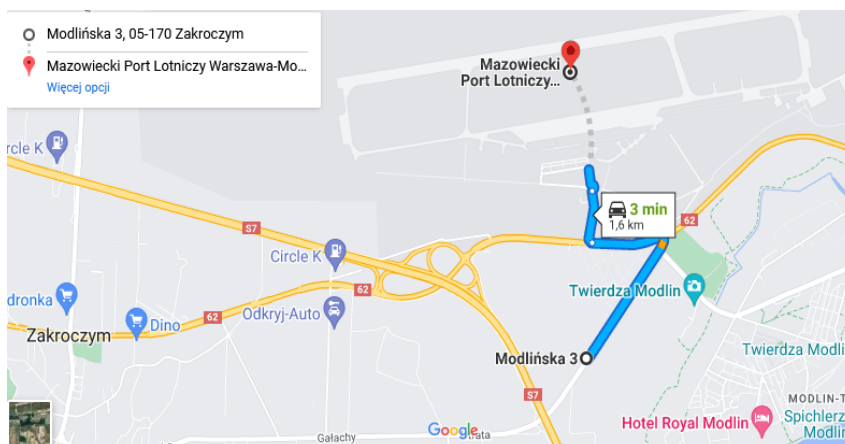

#### ← W momencie powrotu

**Telefon: +48 668 867 306**

Odbiór z lotniska odbywa się na wprost wyjścia z hali przylotów. Miejsce zbiórki znajduje się tuż przed szlabanami wyjazdowymi z parkingu lotniskowego przy kasie parkingowej nr 2. Prosimy zamawiać transfer po wyjściu z terminalu lub po załatwieniu wszystkich czynności po przylocie. (Czas oczekiwania do 30 minut)

SKANUJ I OTWÓRZ W GOOGLE MAPS

GPS 52°26'12.9 N 20°39'12.3 E

Scan Me

**WAŻNA INFORMACJA:** Przy lotnisku trwają prace budowlane trasy S7. Aby nie wjechać na plac budowy, prosimy kierować się z **ul. Generała Wiktora Thomme bezpośrednio na ul. Modlińską**. Dojazd od skrzyżowania tych ulic do parkingu to zaledwie 700m. Dojazd z parkingu na lotnisko to czas 2-3 minut.